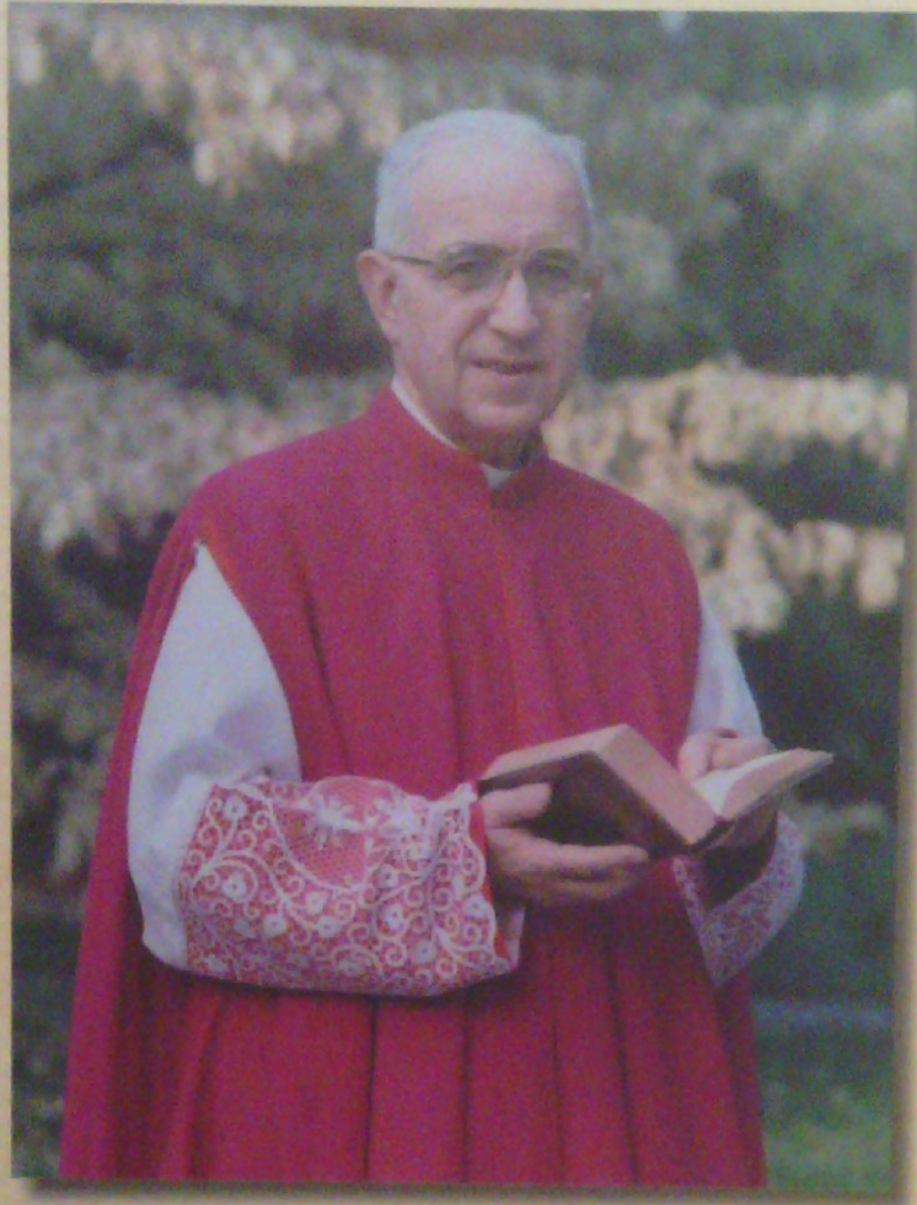

COMUNITA' PASTORALE  
S. TERESA BENEDETTA DELLA CROCE

MONSIGNOR  
LUIGI ALLIEVI  
E LA SUA LISSONE